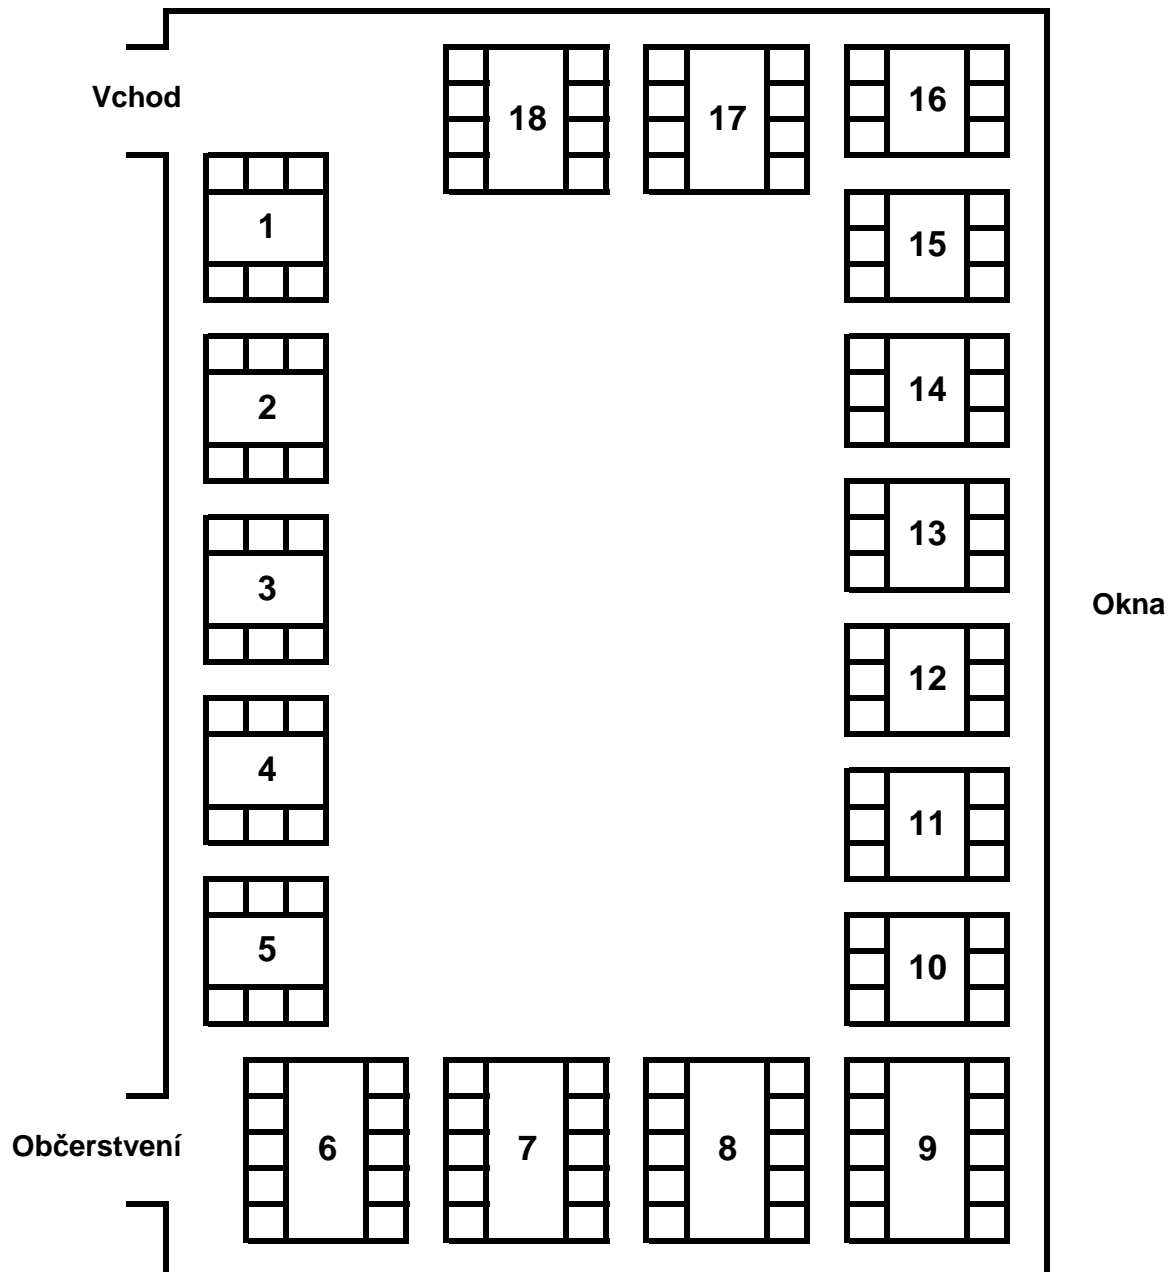

Kulturní dům - Spodní sál

Plesy, apod.

Pódium

Městské kulturní středisko Letovice